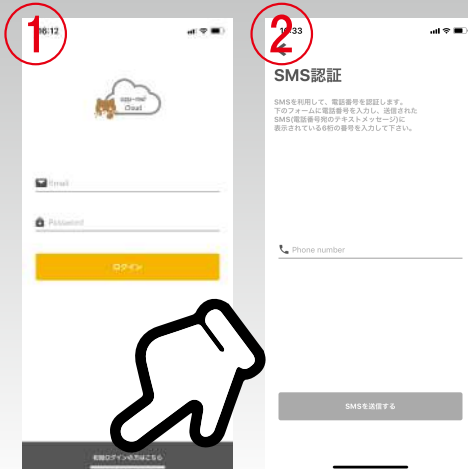

Step.02

初回ログイン

①画面下部「初回ログインはこちら」をタップ、
②SMS 認証画面に推移します。
お使いのスマートフォンの電話番号を入力して、「SMSを送信する」をタップすると、ショートメールで、認証番号が届きます。