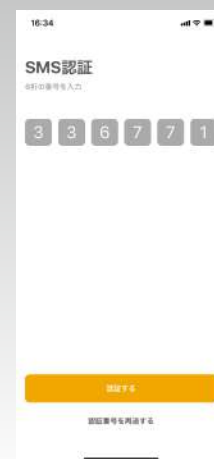

Step.03

SMS 認証

Step.02のショートメールに記載されているSMS 認証番号を、入力して、下部の「認証する」をタップします。