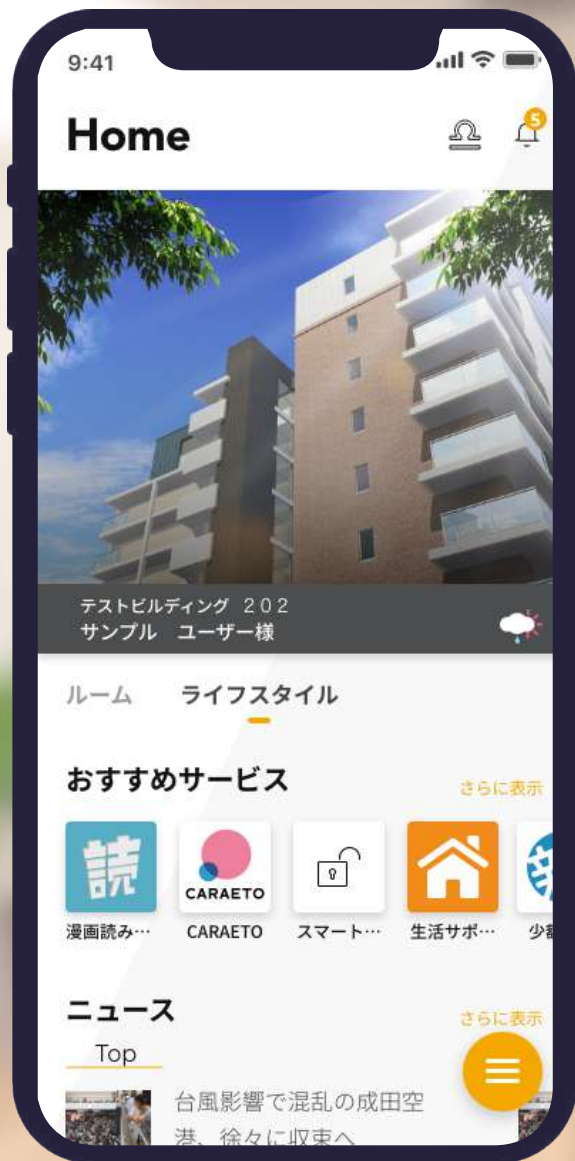

クピットガーデン千代田にお住いの方限定！

app-me!Cloud アプリ内から

漫画・雑誌が

漫画 1万冊
雑誌 14誌

無料で!

読み放題!

※通信料はお客様のご負担になります
LINE アカウントでログインしてご利用いただけます

マンガ 約 10,000 冊が読み放題！！

©吉田貴司、©阿部研 伏瀬・みっばー/マイクロマガジン社、©山田貴敏/ボアソルチマネジメント、榊伸行/highstone,Inc

etc...

毎月・毎週最新号の雑誌14誌が読み放題！！

etc...

マンションコンシェルジュアプリ
app-me!Cloud

全ての機能を
無料でご使用
いただけます。

導入方法は裏面をご覧ください

今までは違う最新の管理を提供します！

**お困りごとは何でも、
このアプリで解決します！**

外出中でも時間を気にせず
お知らせが確認できます！

今まで掲示板に張り出されていたりポストに投函されていた
管理会社からのお知らせがアプリ内で確認可能！！

トラブル時の対応マニュアルも
すぐに確認可能！！

アプリ内ボタンから「暮らしのサポートガイド」や
「ご入居のご案内」などのマニュアルを、いつでも確認可能！！

その他にも便利な機能が
盛りだくさん

- ・居住物件の周辺店舗情報がご覧いただけます！
最新グルメ・フィットネス・病院・郵便局など簡単に閲覧できます。
- ・星座占いが毎日更新！今日のあなたの運勢は！？